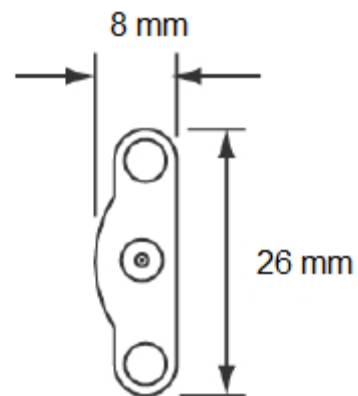

De hoekstrip is prima te gebruiken om vanuit een hoek een licht punt te creeren.

Diepte small 20mm, breedte 28mm
Diepte wide 25mm, breedte 33mm
Lengtes 30, 50, 80 100 cm

Flat (Plat)

De plate is prima te gebruiken om vanuit een vlake kant een licht punt te creeren. Door de ingebouwde lens wordt de licht opbrengst tot 75 graden gebundeld waardoor de licht opbrengst wordt verhoogd.

Bijvoorbeeld onder een keukenkast of in een kleine ruimte.

Breedte small 20mm
Breedte wide 25mm
Lengtes 30, 50, 80 100 cm
Dikte 8mm

Small

Wide

Installatie

Met de bij geleverde beugels en schroeven zijn de LED bars eenvoudig te installeren.

Elke LEDw@re strip wordt geleverd met de volgende items

- Verbindingskabel 80 cm
- Aansluitkabel voeding 80 cm
- Verbindingsstuk
- Bevestigingsbeugels met schroeven (M3)

Verbindingskabel 80 cm

Aansluitkabel voeding
80 cm