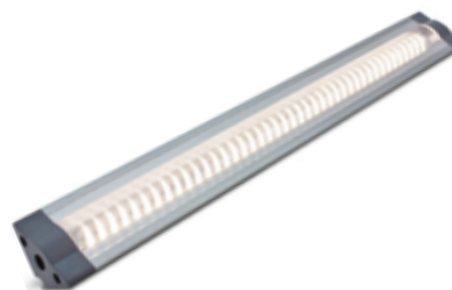

Corner Small

Flat Small

Corner Wide

Flat Wide

Productsheet

LEDw@re
Einsteinstraat 8
3316 GG Dordrecht
Telefoon : 010-5140298
www.ledware.nl
klantenservice@led-verlichting.org

MacSwitch

Met ingebouwde schakelaar

MacBend

Met hoekkoppel stukken

Milky

Milky is een witte LED in lengtes van 30 en 50cm

Milky Water

Waterdichte strip

Mini

Mini profile 10 x 18 mm