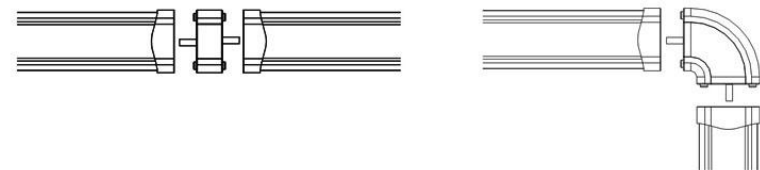

Aansluiten

De strips zijn door middel van de bij geleverde koppelstukken en kabels te koppelen.

De maximale lengte die gekoppeld kan worden is 3 meter achter elkaar. Bij langere lengtes dienen de strips parallel aangesloten te worden.

De koppelblokken kunnen gebruikt worden voor het koppelen van de bars.