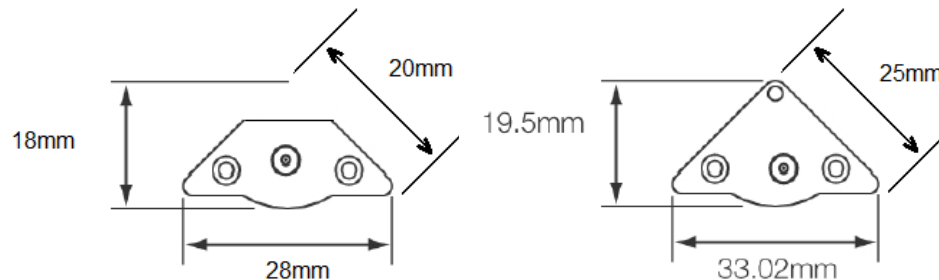

De hoekstrip is prima te gebruiken om vanuit een hoek een licht punt te creeren.

Diepte small 20mm, breedte 28mm
Diepte wide 25mm, breedte 33mm
Lengtes 30, 50, 80 100 cm

Flat (Plat)

De plate is prima te gebruiken om vanuit een vlake kant een licht punt te creeren. Door de ingebouwde lens wordt de licht opbrengst tot 75 graden gebundeld waardoor de licht opbrengst wordt verhoogd.

Bijvoorbeeld onder een keukenkast of in een kleine ruimte.

Breedte small 20mm
Breedte wide 25mm
Lengtes 30, 50, 80 100 cm
Dikte 8mm

Small

Wide

Installatie

Met de bij geleverde beugels en schroeven zijn de LED bars eenvoudig te installeren.

Elke LEDw@re strip wordt geleverd met de volgende items

- Verbindingskabel 80 cm
- Aansluitkabel voeding 80 cm
- Verbindingsstuk
- Bevestigingsbeugels met schroeven (M3)

Verbindingskabel 80 cm

Aansluitkabel voeding
80 cm