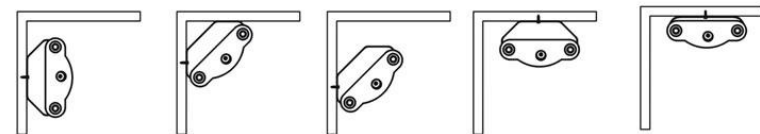

Aansluiten

De strips zijn door middel van de bij geleverde koppelstukken en kabels te koppelen.

De maximale lengte die gekoppeld kan worden is 3 meter achter elkaar. Bij langere lengtes dienen de strips parallel aangesloten te worden.

De koppelblokken kunnen gebruikt worden voor het koppelen van de bars.