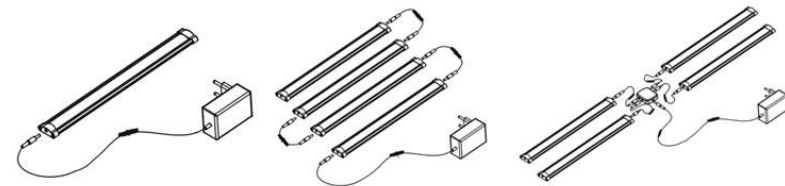

Aansluiten

De strips zijn door middel van de bij geleverde koppelstukken en kabels te koppelen.

De maximale lengte die gekoppeld kan worden is 3 meter achter elkaar. Bij langere lengtes dienen de strips parallel aangesloten te worden.

De koppelblokken kunnen gebruikt worden voor het koppelen van de bars.