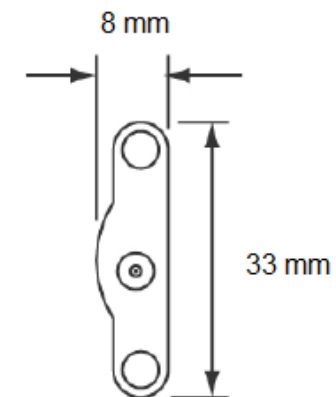

De hoekstrip is prima te gebruiken om vanuit een hoek een licht punt te creeren.

Diepte small 20mm, breedte 28mm
Diepte wide 25mm, breedte 33mm
Lengtes 30, 50, 80 100 cm

Flat (Plat)

De plate is prima te gebruiken om vanuit een vlake kant een licht punt te creeren. Door de ingebouwde lens wordt de licht opbrengst tot 75 graden gebundeld waardoor de licht opbrengst wordt verhoogd.

Bijvoorbeeld onder een keukenkast of in een kleine ruimte.

Breedte small 20mm
Breedte wide 25mm
Lengtes 30, 50, 80 100 cm
Dikte 8mm

Small

Wide

Installatie

Met de bij geleverde beugels en schroeven zijn de LED bars eenvoudig te installeren.

Elke LEDw@re strip wordt geleverd met de volgende items

- Verbindingskabel 80 cm
- Aansluitkabel voeding 80 cm
- Verbindingsstuk
- Bevestigingsbeugels met schroeven (M3)

Verbindingskabel 80 cm

Aansluitkabel voeding
80 cm