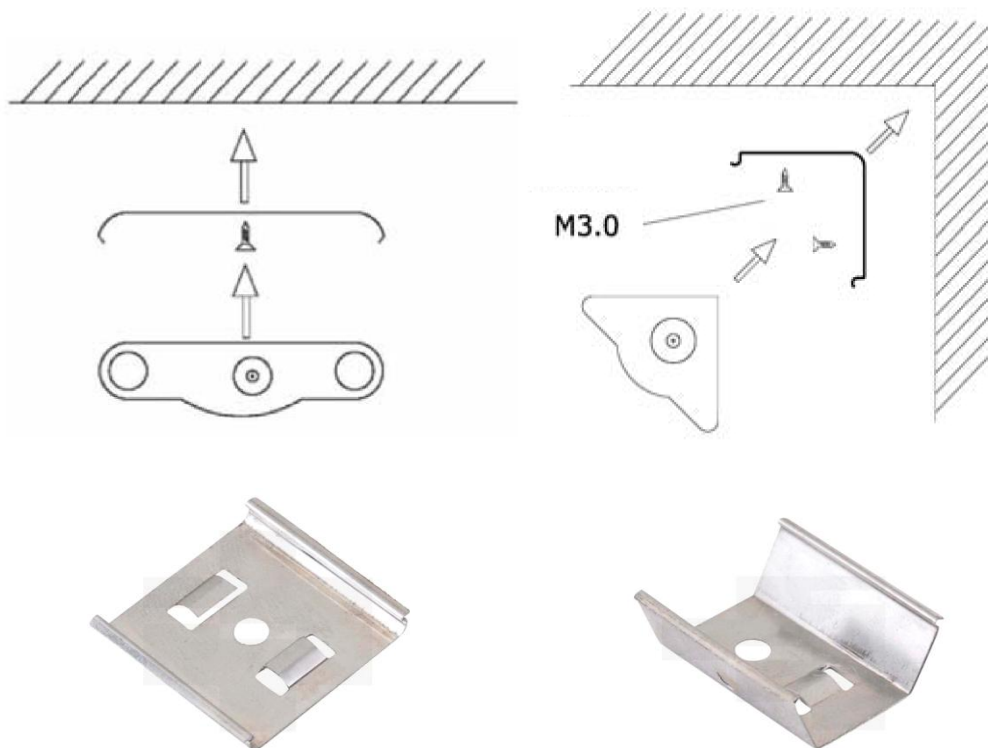

De hoekstrip is prima te gebruiken om vanuit een hoek een licht punt te creeren.

Diepte small 20mm, breedte 28mm
Diepte wide 25mm, breedte 33mm
Lengtes 30, 50, 80 100 cm

Flat (Plat)

De plate is prima te gebruiken om vanuit een vlake kant een licht punt te creeren. Door de ingebouwde lens wordt de licht opbrengst tot 75 graden gebundeld waardoor de licht opbrengst wordt verhoogd.

Bijvoorbeeld onder een keukenkast of in een kleine ruimte.

Breedte small 20mm
Breedte wide 25mm
Lengtes 30, 50, 80 100 cm
Dikte 8mm

Small

Wide

Installatie

Met de bij geleverde beugels en schroeven zijn de LED bars eenvoudig te installeren.

Door de beugel te monteren met de bij geleverde schroeven is de bar eenvoudig in de beugels te klinken.

Aantal beugels die bijgeleverd zijn:

- Tm 50 cm 2 beugels
- 50 tm 100 cm 3 beugels

Meegeleverde Accessoires

Elke LEDw@re strip wordt geleverd met de volgende items

- Verbindingskabel 80 cm
- Aansluitkabel voeding 80 cm
- Verbindingsstuk
- Bevestigingsbeugels met schroeven (M3)

Verbindingskabel 80 cm

Aansluitkabel voeding
80 cm