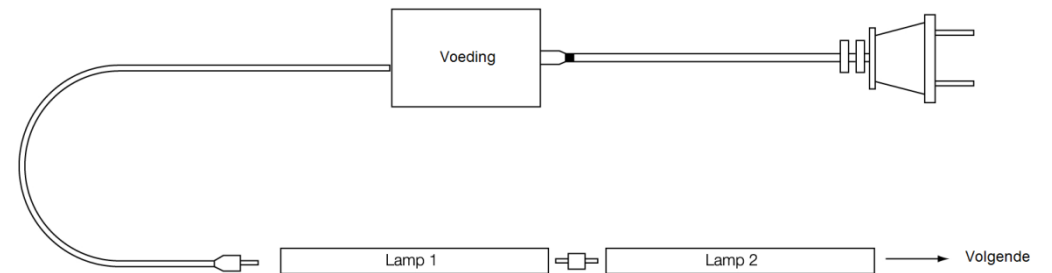

Aansluiten

De strips zijn door middel van de bij geleverde koppelstukken en kabels te koppelen.

De maximale lengte die gekoppeld kan worden is 3 meter achter elkaar. Bij langere lengtes dienen de strips parallel aangesloten te worden.

De koppelblokken kunnen gebruikt worden voor het koppelen van de bars.