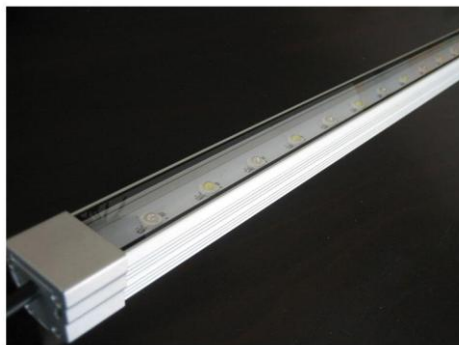

Direct op 220 volt met een IP67 behuizing.

Motion