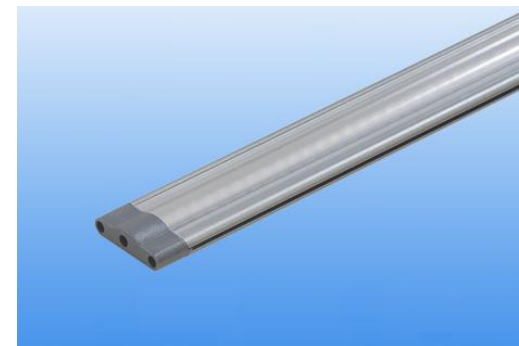

LEDw@re LED bars / TL vervangers

Deze LED bars zijn prima TL verangers en hebben minimale inbouwmaten en hoge licht opbrengst.
Levensduur van de strip is ca 25000 tot 30000 branduren.

Small

Wide

Corner (Hoek)

De hoekstrip is prima te gebruiken om vanuit een hoek een licht punt te creeren.

Diepte small 20mm, breedte 28mm
Diepte wide 25mm, breedte 33mm
Lengtes 30, 50, 80 100 cm

Flat (Plat)

De plate is prima te gebruiken om vanuit een vlake kant een licht punt te creeren. Door de ingebouwde lens wordt de licht opbrengst tot 75 graden gebundeld waardoor de licht opbrengst wordt verhoogd.

Bijvoorbeeld onder een keukenkast of in een kleine ruimte.

Breedte small 20mm
Breedte wide 25mm
Lengtes 30, 50, 80 100 cm
Dikte 8mm

Small

Wide

Installatie

Met de bij geleverde beugels en schroeven zijn de LED bars eenvoudig te installeren.

Elke LEDw@re strip wordt geleverd met de volgende items

- Verbindingskabel 80 cm
- Aansluitkabel voeding 80 cm
- Verbindingsstuk
- Bevestigingsbeugels met schroeven (M3)

Verbindingskabel 80 cm

Aansluitkabel voeding
80 cm